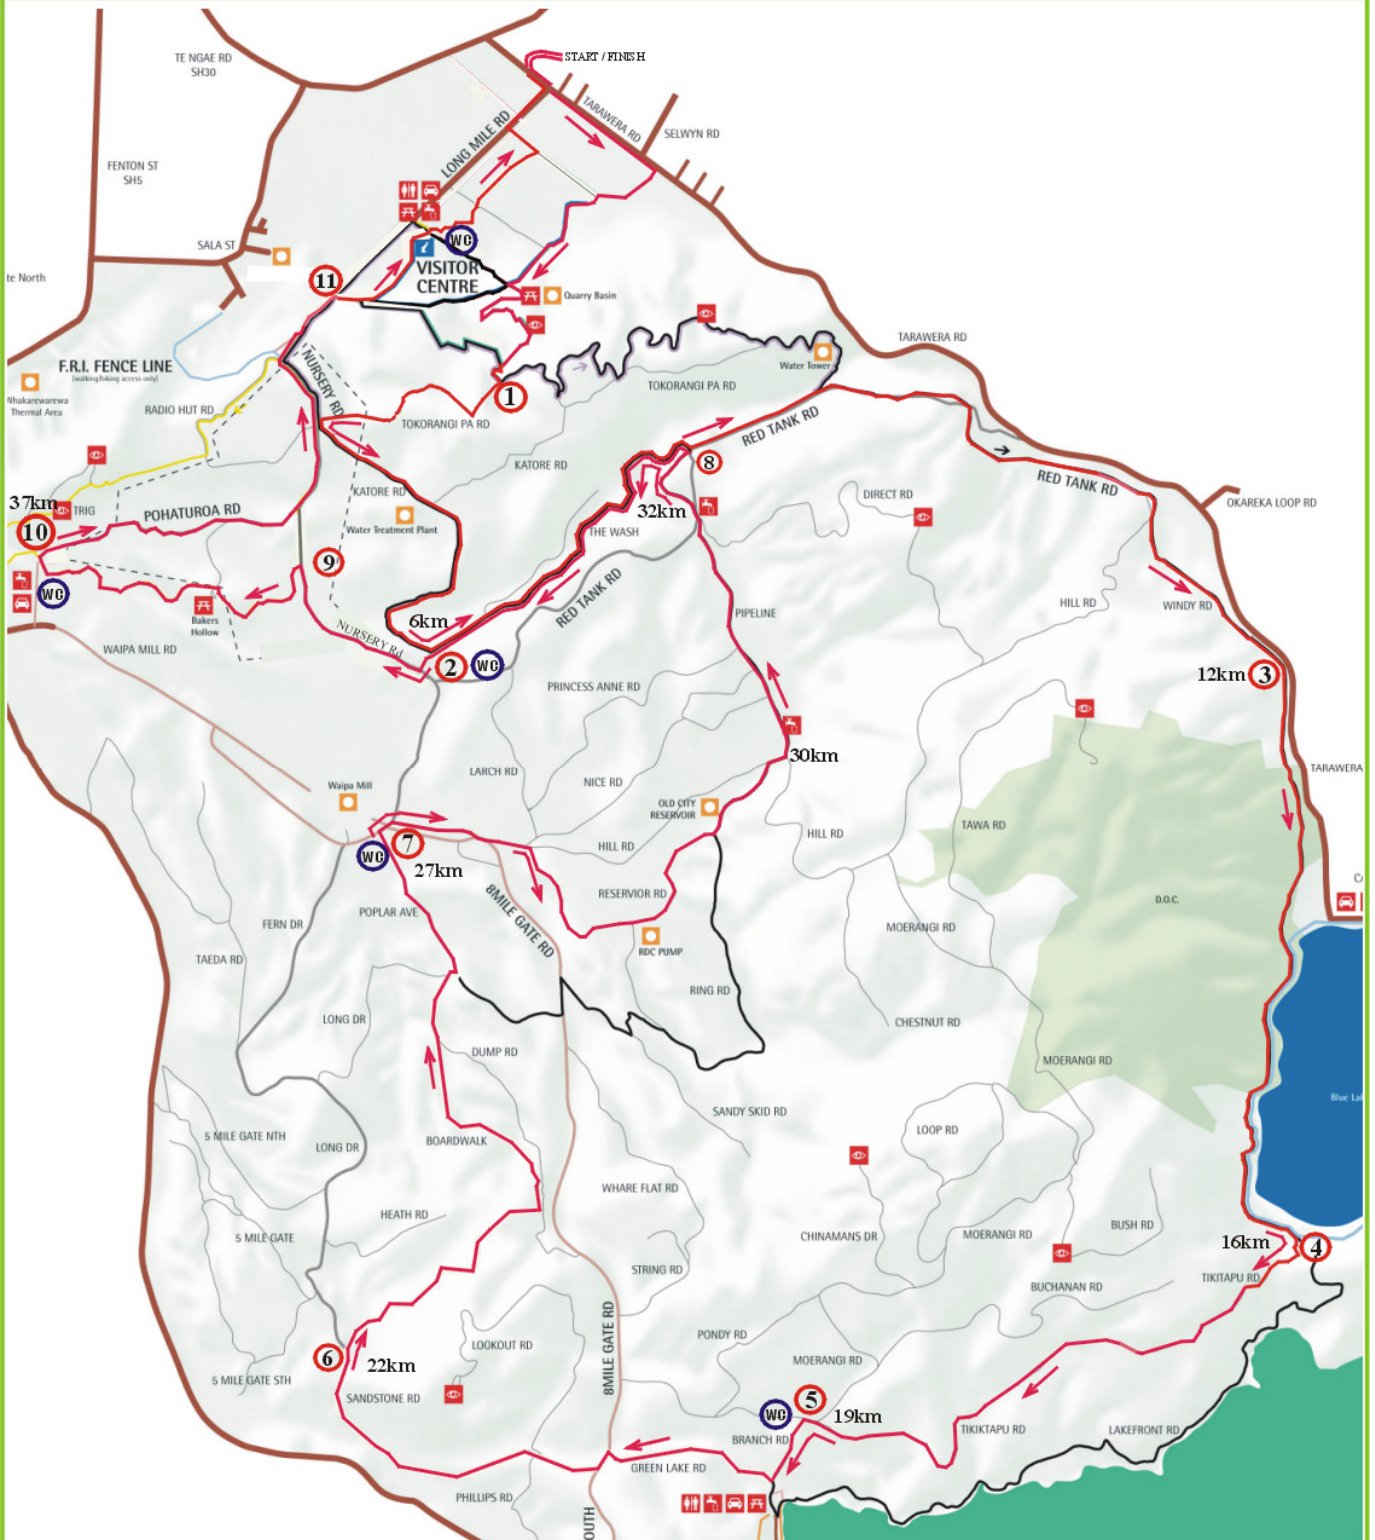

# ROTORUA WALKING FESTIVAL

## DAY ONE 42KM Marathon FOREST ROUTE

**— 42km ROUTE**

**④ MARSHALL STATION**

**WB TOILET**